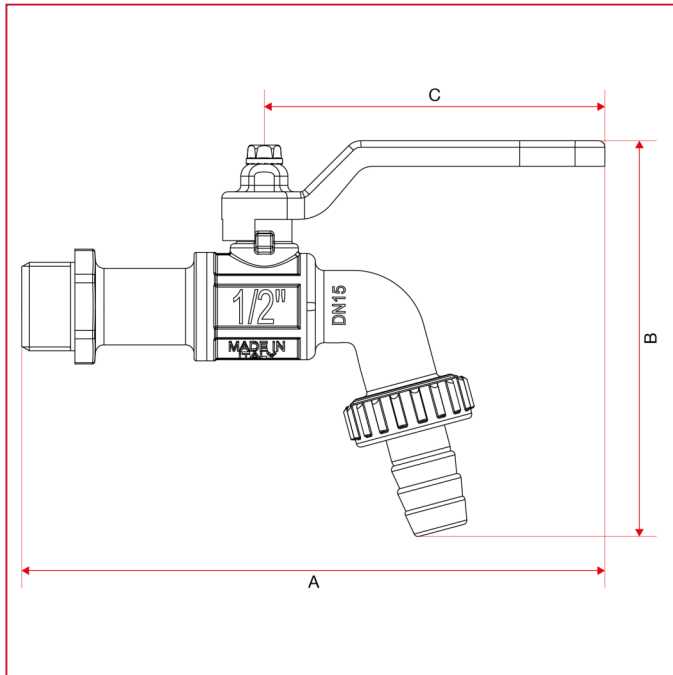

## 132 Ball hose bibcock

### OVERALL DIMENSIONS

	3/8"	1/2"	3/4"	1"
DN	10	15	20	25
A	135	137	148,5	158
B	93	93	108,5	126
C	80	80	88,5	88,5
Kg/cm <sup>2</sup> bar	15	15	15	12
LBS - psi	217,5	217,5	217,5	174