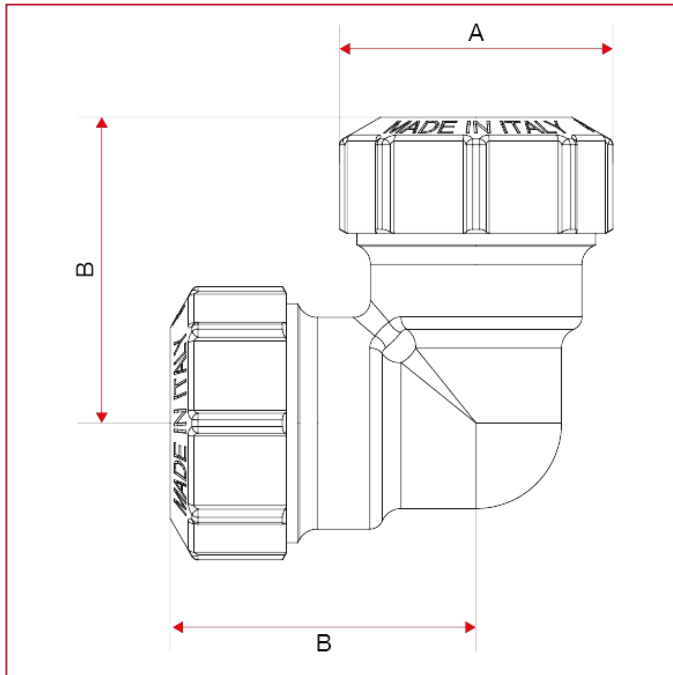

050 Elbow coupling

OVERALL DIMENSIONS

	20	25	32	40	50	63
DN	15	20	25	32	40	50
A	34	40	50	61	71	89
B	38	45	52	62	72	92