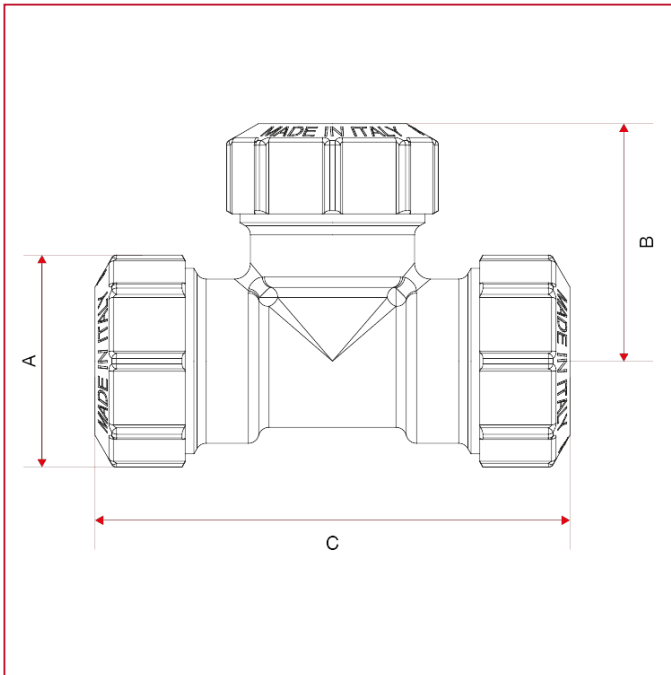

030 Equal T coupling

OVERALL DIMENSIONS

	20	25	32	40	50	63
DN	15	20	25	32	40	50
A	34	40	50	61	71	89
B	38	45	52	62	72	92
C	77	90	105	125	145	185