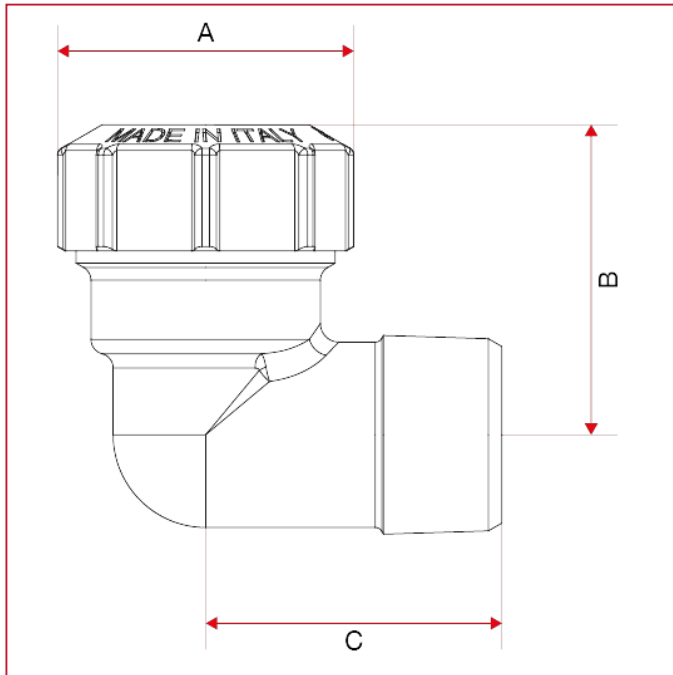

## 040 Male elbow

### OVERALL DIMENSIONS

	1/2"x20	3/4"x25	1"x32	1"1/4x40	1"1/2x50	2"x63
DN	15	20	25	32	40	50
A	34	40	50	61	71	89
B	37	42	50	60	68	87
C	36	40	47,5	55,5	62,5	76