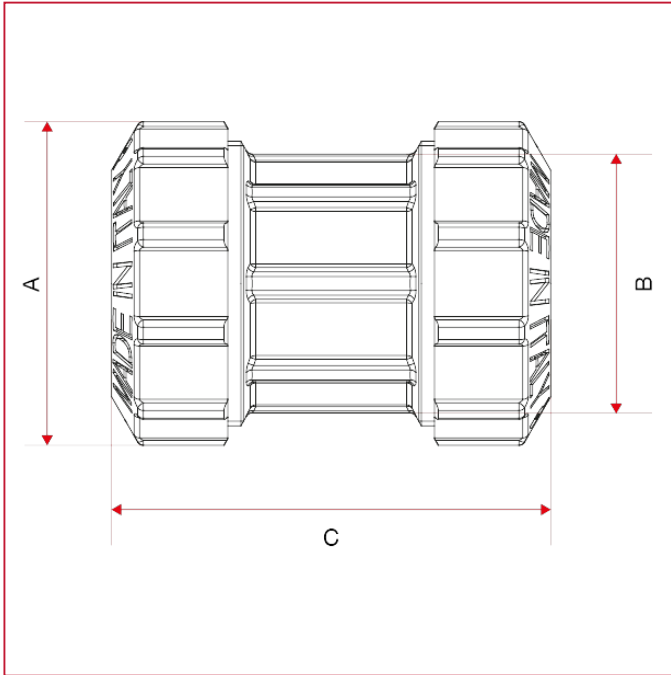

## 020 Straight coupling

### OVERALL DIMENSIONS

	20	25	32	40	50	63
DN	15	20	25	32	40	50
A	34	40	50	61	71	89
B	27	33	40	50	60	75
C	52	60	67	77	99	115