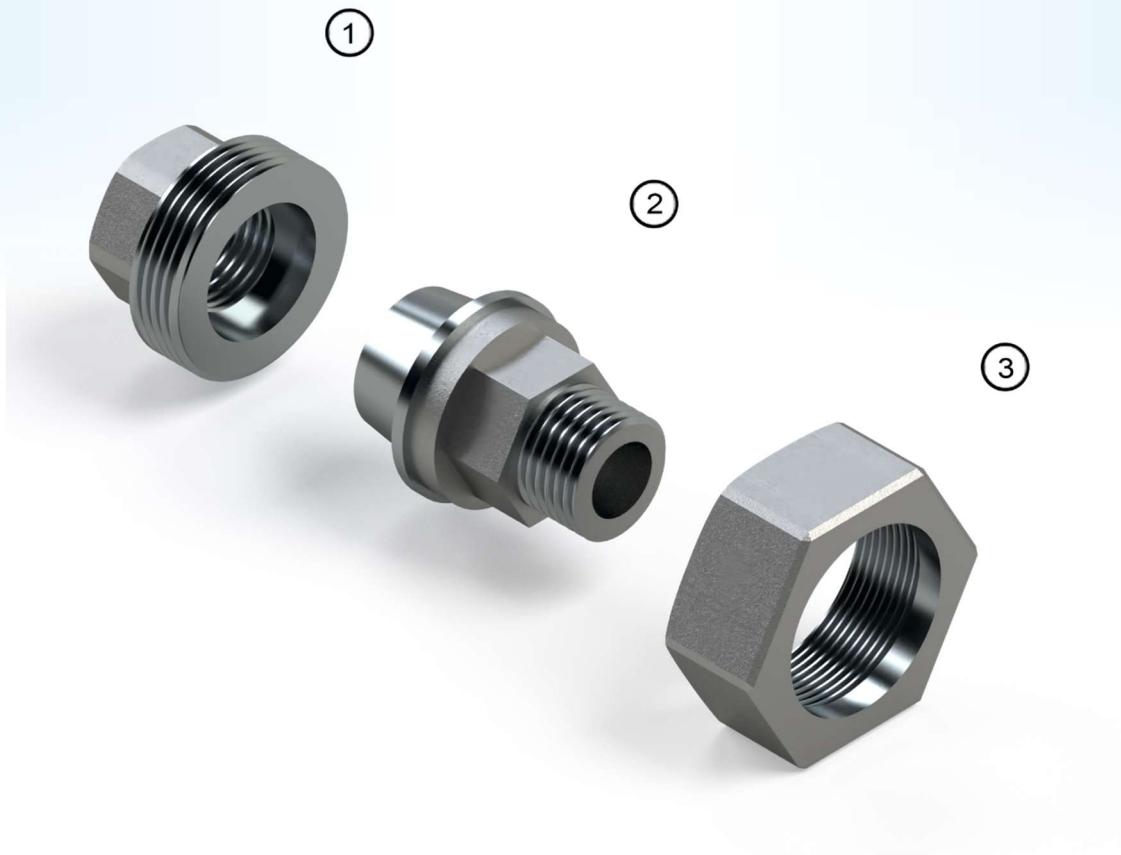

Item no	ØDi-1	ØDo-2	Lb	F-1	F-2	K-1	K-2	Kn
1134104	3/4"	3/4"	72 mm	16 mm	17 mm	31 mm	31 mm	50 mm

Sl No	PART
1	Threaded Adapter
2	Insert
3	Union Nut