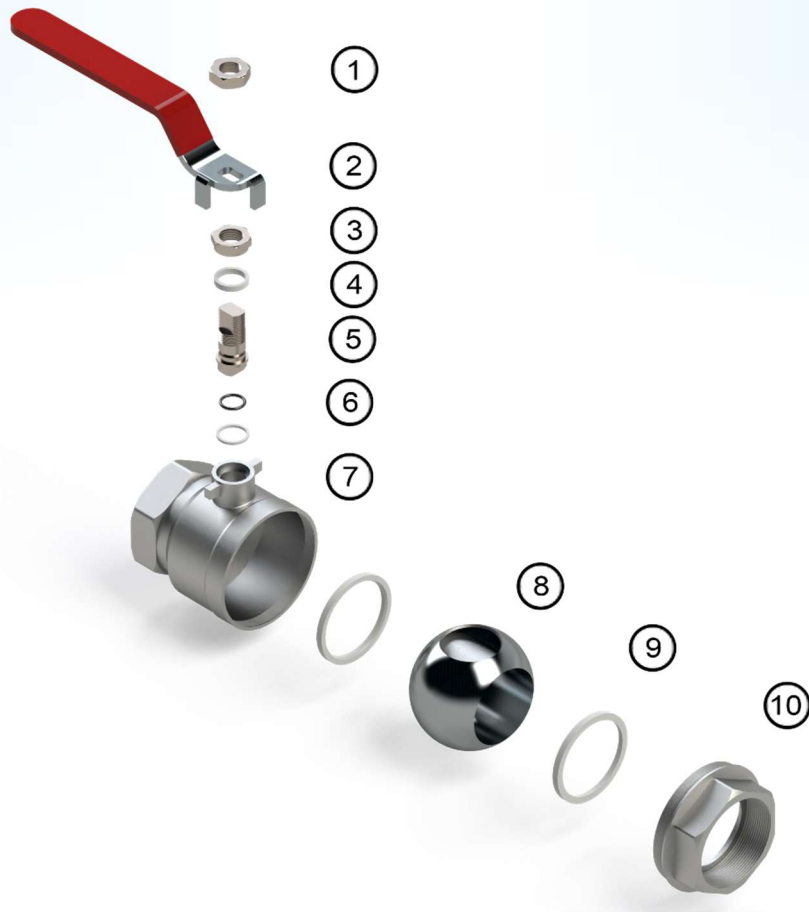

Item no	ØDi-1	ØDi-2	ØDf	Lb	F-1	F-2	Ct-1	B
0403007	2"	2"	45 mm	98.5 mm	14 mm	14 mm	90 mm	168 mm

SI No	PART
1	Stem Nut
2	Handle
3	Gland Nut
4	Washer
5	Stem
6	O-Ring
7	Body
8	Ball
9	Seat ring
10	Cap