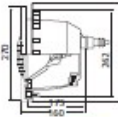

Les couleurs (par défaut de série)