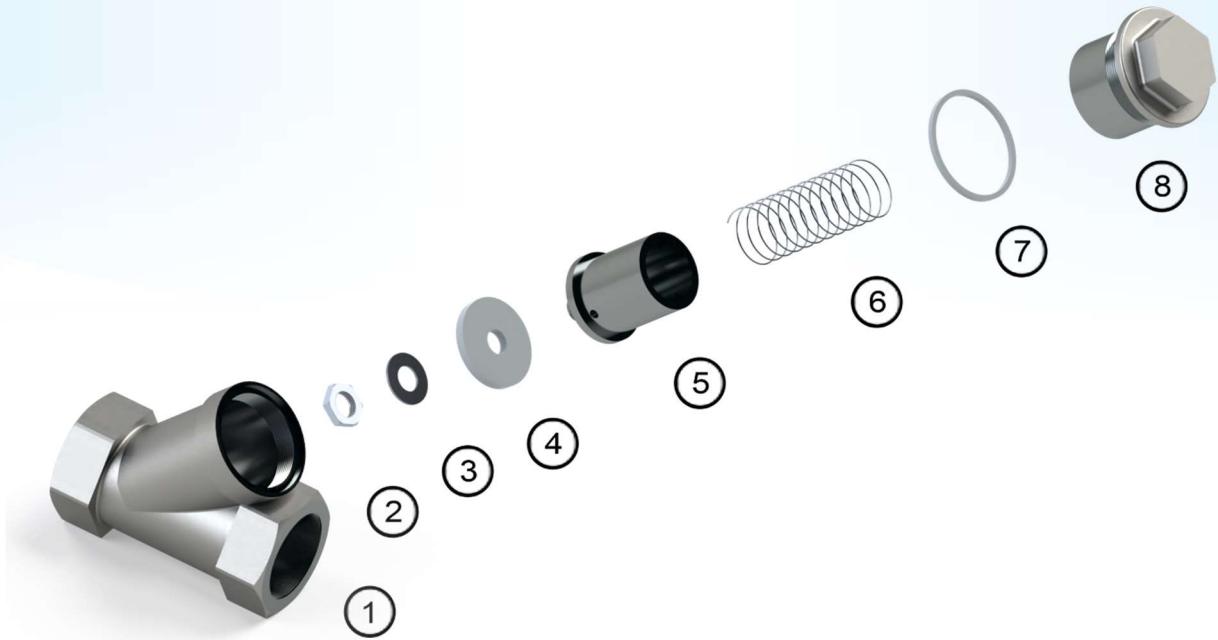

Item no	ØDi-1	ØDi-2	Lb	F-1	F-2	K-1	K-2	K-3
0080295	1-1/4"	1-1/4"	105 mm	22 mm	22 mm	51 mm	32 mm	51 mm

SI No	PART
1	Body
2	Nut
3	Washer
4	Piston
5	Stem
6	Spring
7	Washer
8	Cap with seat