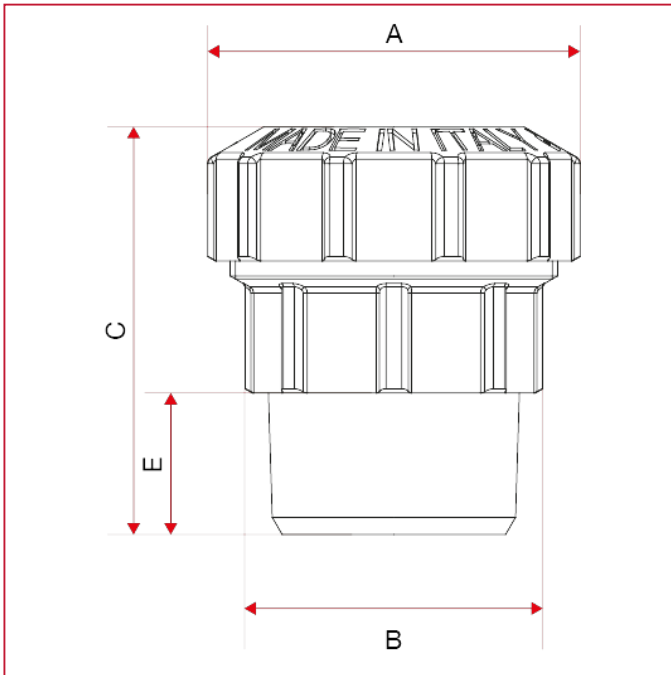

015 Straight male connector

OVERALL DIMENSIONS

	1/2"x20	3/4"x25	1"x32	1"1/4x40	1"1/2x50	2"x63
DN	15	20	25	32	40	50
A	34	40	50	61	71	89
B	27	33	40	50	60	75
C	43	48	54,5	62,5	67,5	89
E	15	16,5	19	21,5	21,5	26