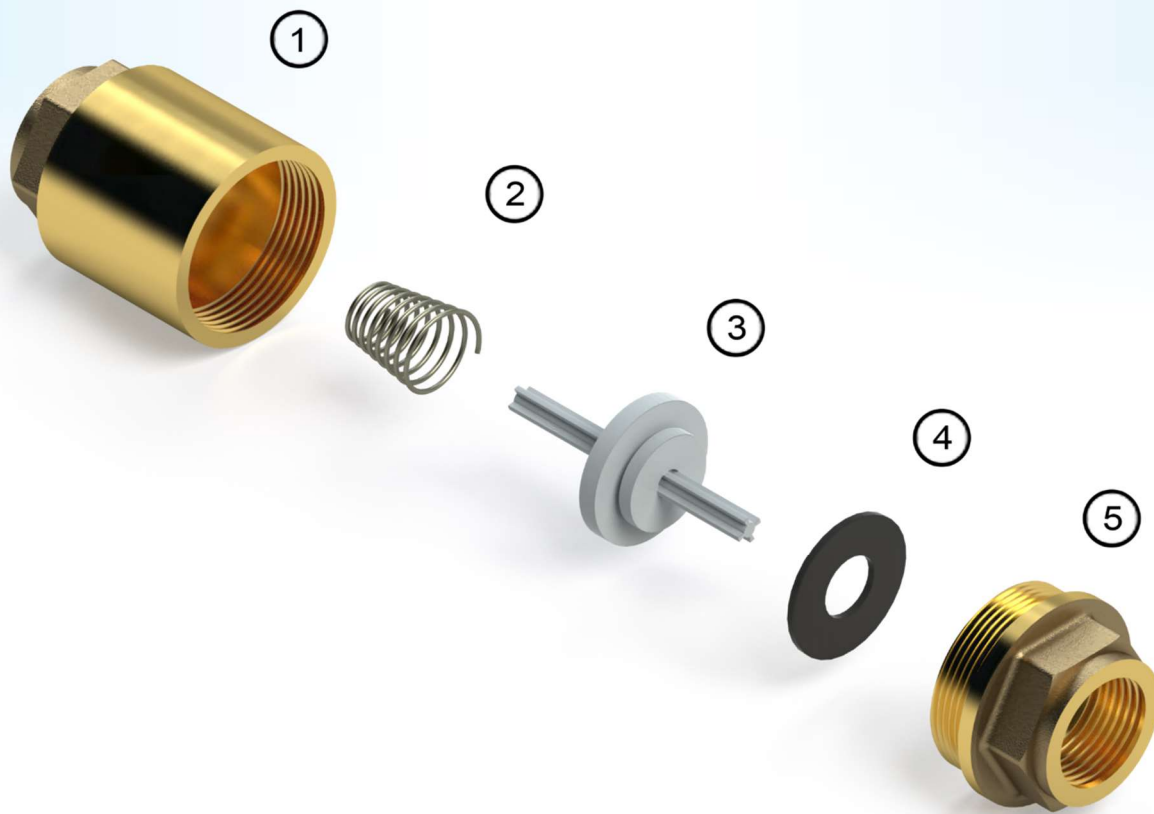

Item no	ØDi-1	ØDi-2	Lb	F-1	F-2	K-1	K-2
0420552	1/2"	1/2"	47 mm	10 mm	10 mm	25 mm	25 mm

Sl No	PART
1	Body
2	Spring
3	Piston
4	Washer
5	Stem
6	Cap with seat