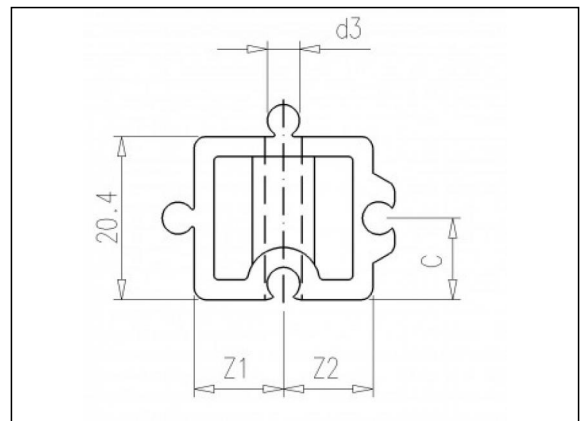

5.24 Vulblokje

Productinformatie

- Materiaal**
 - PP = Polypropyleen
- Vervaardiging**
 - Spuitgiet

Onderdelen

5.25 Buis-klem

Beschikbare artikelen

ART.CODE	Maat	d3	Z1	Z2	H	C	E	Type	Verp
5.24.011	10/12	4.5	11	13.5	20	10	12	D	500 (50x10)
5.24.016	16	5.5	14	16.5	20	10	16	E	400 (40x10)
5.24.020	20	5.5	16.5	19	20	10	16	E	400 (40x10)
5.24.025	25	5.5	19	21.5	20	10	16	E	800 (80x10)

ART.CODE	Maat	d3	Z1	Z2	H	C	E	Type	Verp
5.24.032	32	5.5	24	26.5	20	10	16	E	600 (60x10)
5.24.033	32	6.5	28.5	28.5	20	10	22	E	400 (40x10)
5.24.040	40	6.5	33.5	33.5	20	10	22	E	500 (50x10)
5.24.050	50	6.5	37	37	20	10	22	E	500 (50x10)
5.24.063	63	8.5	44.5	44.5	20	10	25	E	150 (15x10)
5.24.075	75	8.5	52	52	20	10	25	E	80 (8x10)
5.24.090	90	8.5	64.5	64.5	20	10	28	E	100 (10x10)
5.24.110	110	8.5	78	78	20	10	28	E	80 (8x10)
5.24.125	125	8.5	88	88	20	10	31.5	E	150 (15x10)
5.24.140	140	8.5	97	97	20	10	31.5	E	140 (14x10)
5.24.160	160	8.5	109	109	20	10	31.5	E	120 (12x10)