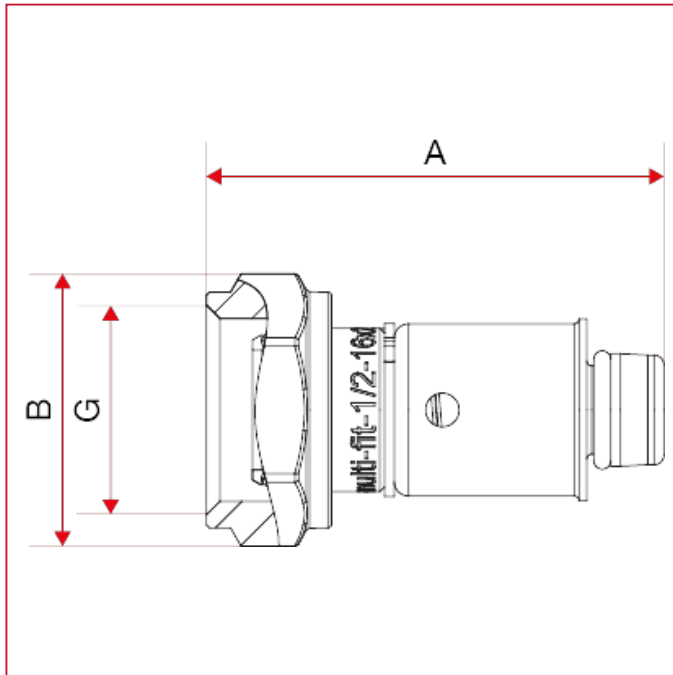

FITTINGS FOR MULTILAYER, PEX AND POLYBUTYLENE PIPE

510 Multi-Fit® fitting for multilayer, PEX and polybutylene pipe

OVERALL DIMENSIONS

510 available size with 1/2" nut

	14x2	16x2	16x2,25	18x2	20x2	20x2,25	20x2,5
A	28,3	28,3	28,3	28,3	28,3	28,3	28,3
B	46	47,5	47,5	46	46	46	46
G	1/2"	1/2"	1/2"	1/2"	1/2"	1/2"	1/2"
Kg/cm ² bar	20	20	20	20	20	20	20
LBS - psi	290	290	290	290	290	290	290

510 available size with 3/4" nut EUROKONUS

	16x2	18x2	20x2	20x2,25	25x2,5	26x3
A	33	33	33	33	33	33
B	48,5	47	47	47	52	52
G	3/4"	3/4"	3/4"	3/4"	3/4"	3/4"
Kg/cm ² bar	20	20	20	20	20	20
LBS - psi	290	290	290	290	290	290

510 available size with 1" nut

	25x2,5	26x3	32x3
A	40,5	40,5	40,5
B	58,5	58,5	63
G	1"	1"	1"
Kg/cm ² bar	20	20	20
LBS - psi	290	290	290