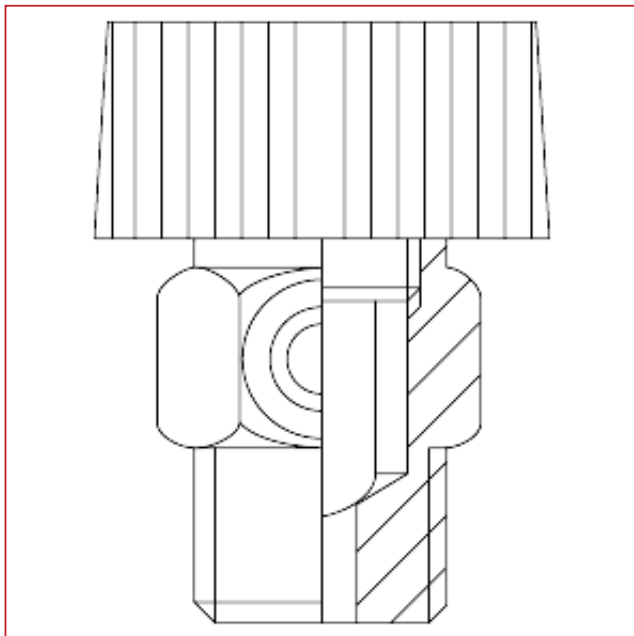

MATERIALI misura 1/8"

POS.	DESCRIZIONE	N.	MATERIALE
1	Volantino	1	Resina acetlica
2	Corpo	1	Ottone cromato CW614N