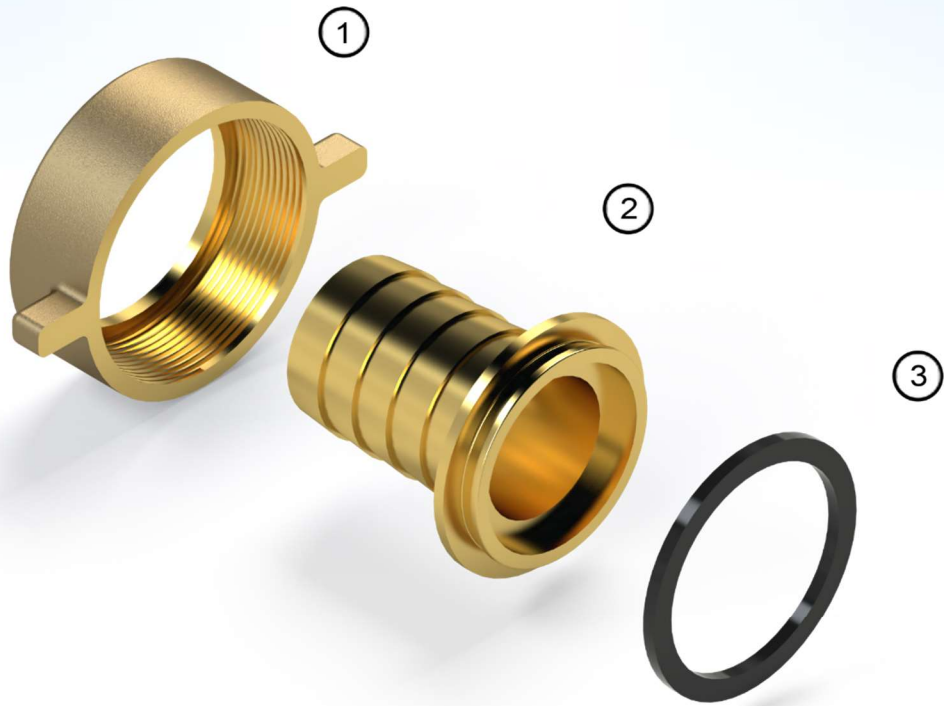

Item no	ØDi-1	ØDo-2	Lb	F-1	P-1
0423343	1-1/4"	25 mm	48 mm	13 mm	27 mm

SI No	PART
1	Hose tail coupler
2	Hose tail
3	Gasket