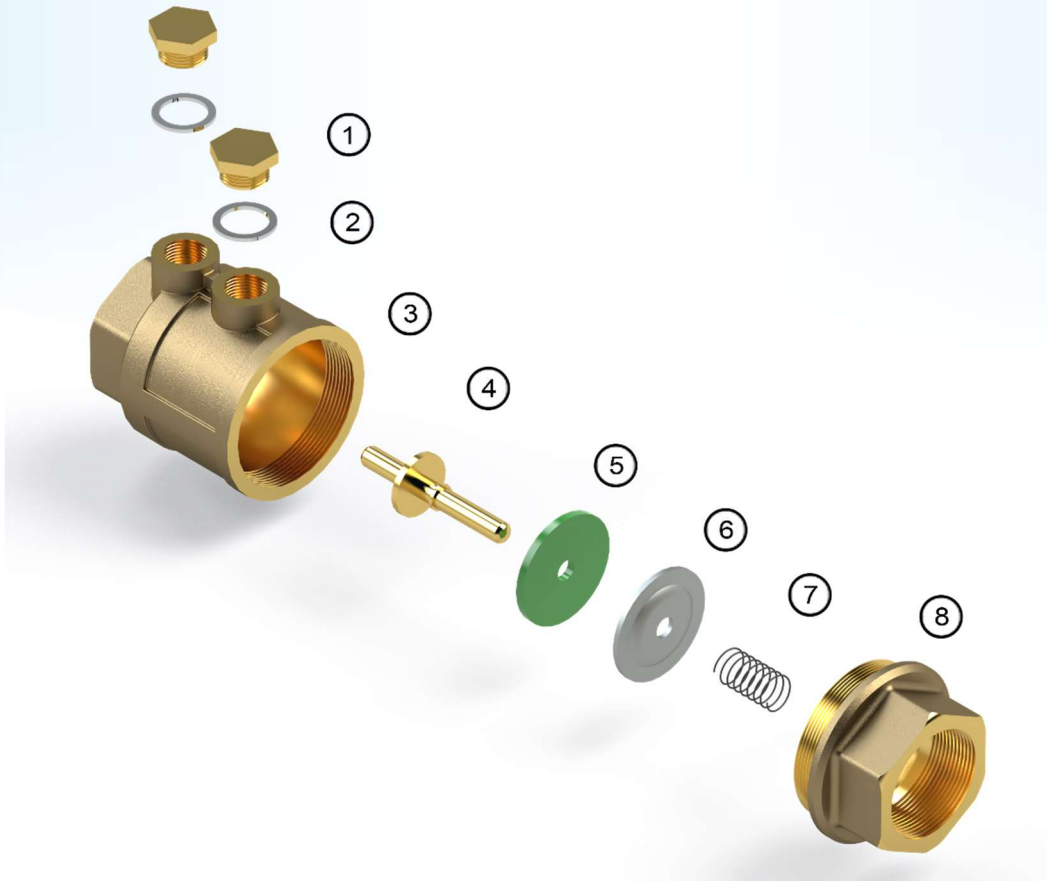

Item no	ØDi-1	ØDi-2	ØDi-3	ØDi-4	Lb	F-1	F-2	K-1	K-2	Ct-1
0425232	1-1/4"	12 mm	12 mm	1-1/4"	82 mm	16.5 mm	16.5 mm	49 mm	49 mm	44 mm

SI No	PART
1	Nut
2	Washer
3	Body
4	Stem
5	Washer
6	Piston
7	Spring
8	Cap with seat